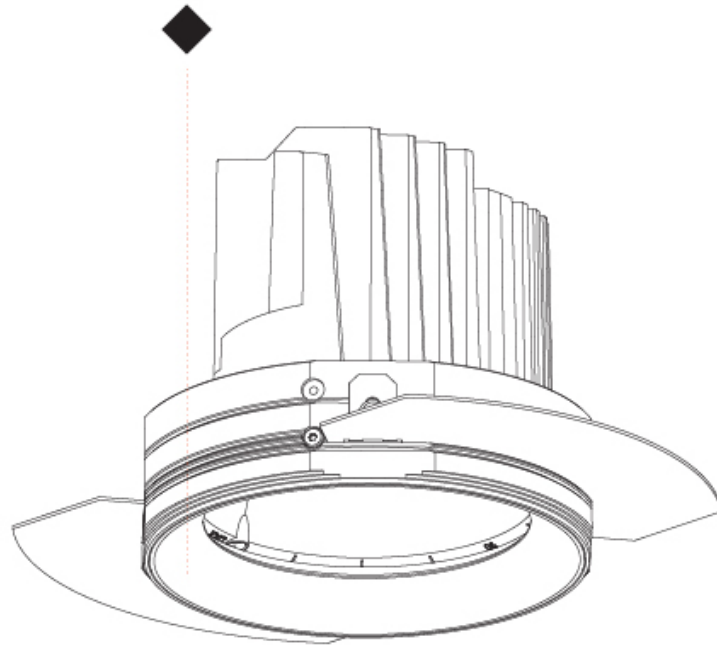

## BIONIQ ROUND ADJUSTABLE TRIMLESS

A35188-

PROJECT

TYPE

SPECIFIER

QUANTITY

DATE

PROJECT	
TYPE	
SPECIFIER	
QUANTITY	
DATE	